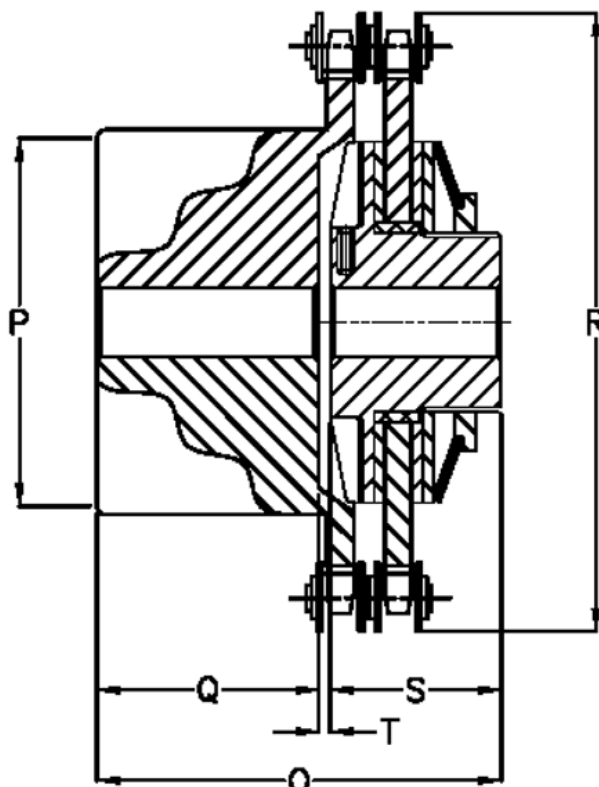

Varenummer: 4600287
Beskrivelse: Securex skridnav C 28/40

Mål

Antal fjeder	= 2
Max moment Nm	= 28
Max parallelforskydning	= 0.20
Max vinkelforskydning	= 30
O	= 55.0
P	= 55
Q	= 25.0
R	= 75.2

S = 28
T = 2.0